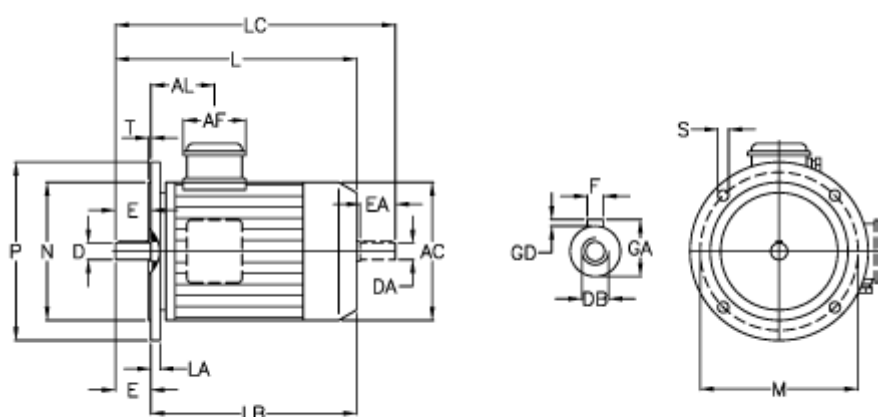

Varenummer: 252000300414  
 Beskrivelse: ICME IE2 asynkronmotor THE 100L B4  
 3kW 1440 o/min 230/400 B5

## Mål

A/F = 84	F = 8	N = 180
AC = 195	GA = 31	P = 250
AL = 96	GD = 8	S = 14
D = 28	L = 366	T = 4
DA = 28	LA = 14	
DB = M10	LB = 306	
E = 60	LC = 429	
EA = 60	M = 215	